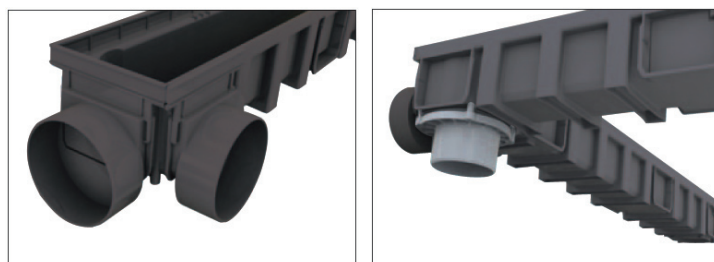

CONNECTO lijnafwatering voor licht verkeer in en rondom de woning of bedrijfsgebouw.

Enkele productvoordelen:

- Body met opzetrand gemaakt van versterkte kunststof (polypropyleen), met voorgemonteerd zwart PP design rooster (klasse A).
- Licht in gewicht en 'inschuif' verbindingstechniek voor snel en efficiënt plaatsen.
- Zowel met onder- als zijaanluiting mogelijk op afvoerbuis.
- Met standaard mogelijkheid voor hoek- en T-montage en inkortmogelijkheid tot 0,5 meter.
- Verkrijgbaar in breedte 100 mm, diepte 115 mm en lengte 1 mtr.
- Compleet assortiment met eenvoudig te monteren hulpstukken zoals eindkappen, verticale uitlopen, zandvangers, bevestigingssets etc.
- Uitermate geschikt bij antraciete/zwarte bestrating en betegeling.
- Zie www.akatherm.nl voor het complete uitgebreid Connecto assortiment.

Voor zwaarder verkeer, zie ons KENADRAIN programma op www.akatherm.nl

Afvoergoot met PP design rooster

Art. nr. : 121369

Verpakking : 1 of 56 per pallet

Art. groep : 821

Kijk voor de actuele prijs op www.akatherm.nl of bel (077) 308 86 50.