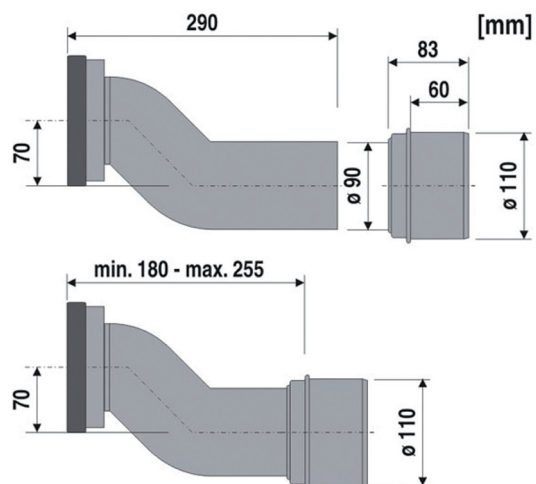

ABU PE ETAGEBOCHT

met directe aansluitmogelijkheid voor inbouwreservoir

De nieuwe ABU probleemoplosser: PE etagebocht met directe aansluitmogelijkheid voor closet inbouwreservoirs. Toepasbaar voor inbouwreservoirs met inbouwdiepte 8 cm.

- Sprong 70mm: geschikt voor elementen met kleine inbouwdiepte
- Inbouwdiepte: minimaal 180mm tot maximaal 255mm

Optimale betrouwbaarheid

Uitgebreid getest en in het bezit van testcertificaten volgens DIN 1389 (WC aansluitstukken), DIN-EN 476, 5.5 (temperatuurbestendigheid tot 95°C).

Maatvoering

Aan de aansluitzijde 90mm manchet en aan de afvoerzijde 90 of 110mm PE spie.

abusanitair

PE etagebocht 90/110 met directe aansluitmogelijkheid

Art. nr. : 3589400

Verpakking : 5

Art. groep : 304

 akatherm