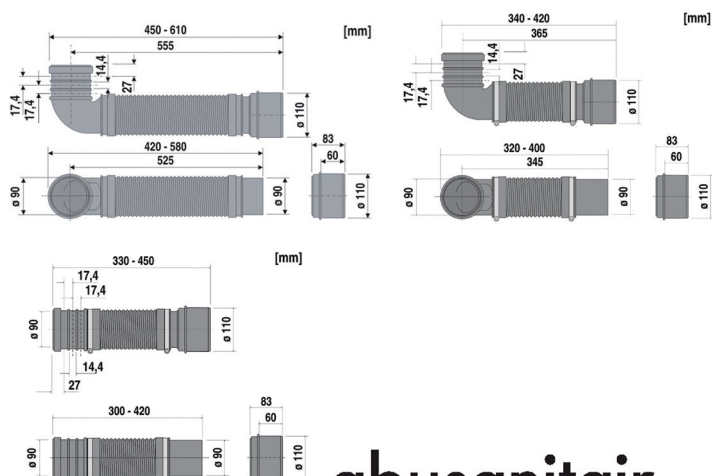

Gladde binnenzijde

Unieke eigenschap van het ABU flexibel afvoeraansluitstuk is de gladde binnenzijde en de optimale knikbestendigheid (zelfs bij buigen 90°), zodat er geen risico op verstopping bestaat.

Optimale betrouwbaarheid

Uitgebreid getest en in het bezit van testcertificaten volgens DIN 1389 (WC aansluitstukken), DIN-EN 476, 5.5 (temperatuurbestendigheid tot 95°C) en LGA (productdesign). D.m.v. co-injectie technologie is bij overgang flexibele gedeelte op aansluitstuk een 100% waterdichtheid gegarandeerd.

Maatvoering

Aan de aansluitzijde 90mm manchets en aan de afvoerszijde 90 of 110mm PE spie. Bovendien universeel passend in de meest voorkomende gestandaardiseerde closet-inbouwelementen.

abusanitair

Lange versie bocht