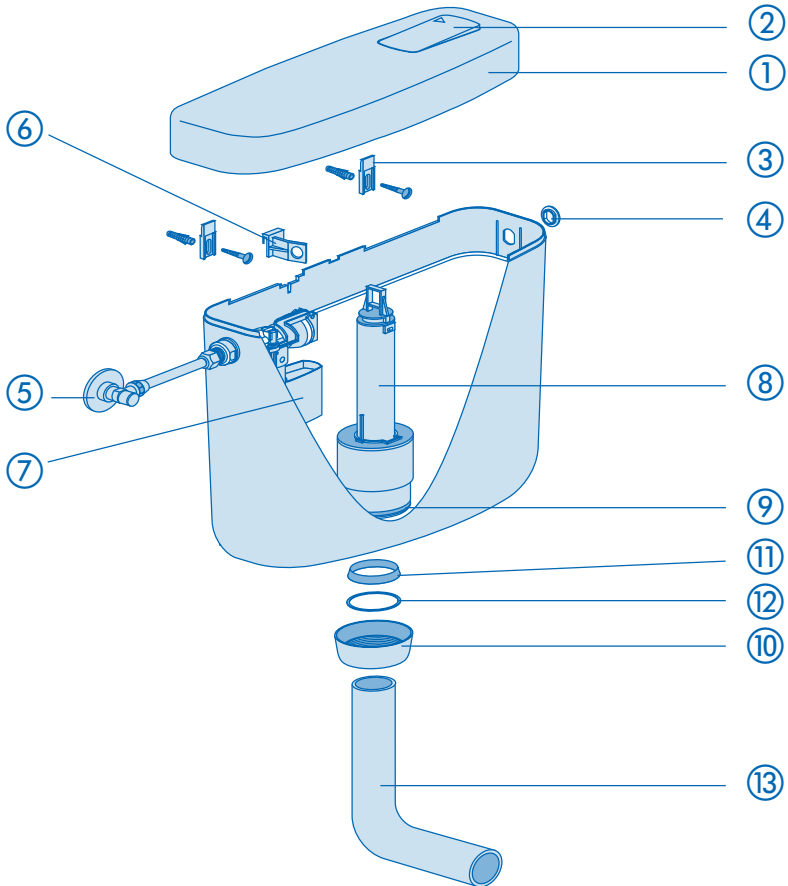

1.6. Spare parts - SANIT flushing cistern 936

No.	Name	Code-No.		Recommended Price/€	
		alpin white	Basic colours	alpin white	Basic colours
1	Cover	02.260.01..0000	02.260.**..0000		
2	Actuator	02.222.01..0000	02.222.**..0000		
3	Eye (in pairs)		02.084.00..0000		
4	Cap	02.212.01..0000	02.212.**..0000		
5	Angle valve 1/2"		01.269.00..0000		
6	Support		02.306.00..0000		
7	Float valve 510		25.001.00..0000		
8	Flush valve		01.246.00..0000		
9	Seal Ø 31 x Ø 64 x 2.8		02.754.00..0000		
10	Cup nut 2"	02.202.01..0000	02.202.**..0000		
11	Conical ring		02.077.00..0000		
12	Sliding ring Ø 57 x Ø 51 x 0.6		02.218.00..0000		
13	Flush pipe bend	02.168.01..0000	02.168.**..0000		