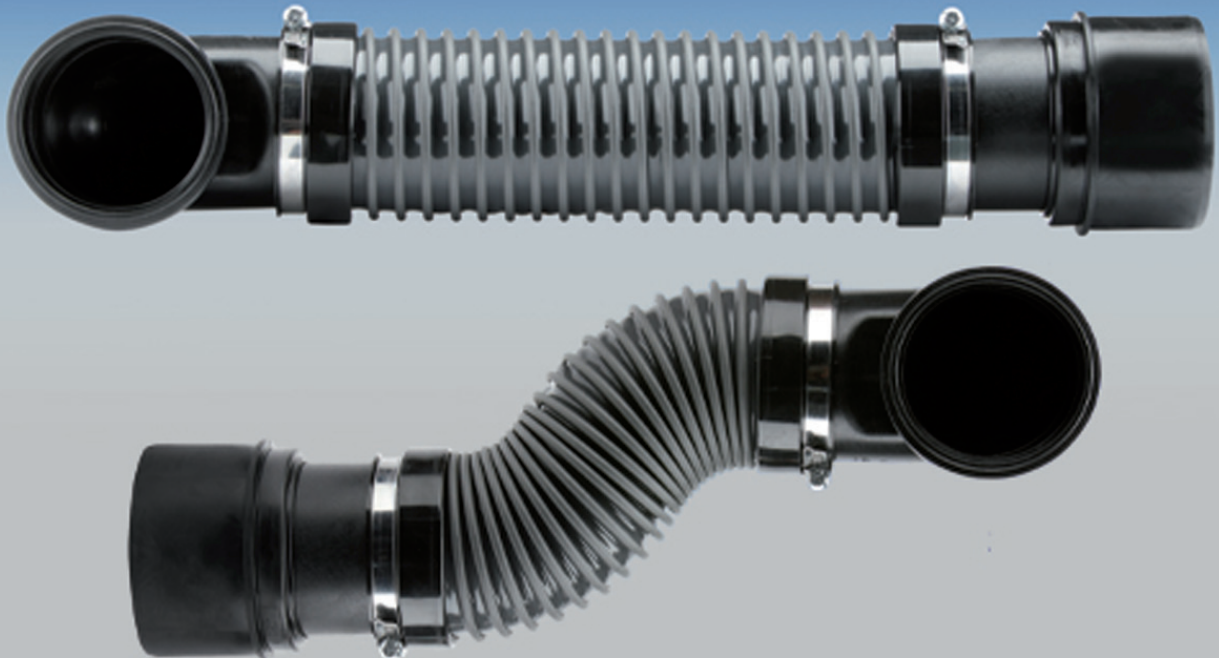

ABU PE FLEXIBEL AANSLUITSTUK

voor lastige aansluiting closet-inbouwreservoir

Het ABU flexibele afvoeraansluitstuk voor closet-inbouwreservoirs is speciaal ontwikkeld voor lastige installatie-omstandigheden tijdens toiletrenovaties. Deze universele probleemoplosser stelt u in staat om, zonder hak- of breekwerk en/of gecompliceerde montages, een betrouwbare aansluiting te maken op een moeilijk bereikbare afvoerleiding in de wand of vloer.

Gladde binnenzijde

Unieke eigenschap van het ABU flexibel afvoeraansluitstuk is de gladde binnenzijde en de optimale knikbestendigheid (zelfs bij buigen 90°), zodat er geen risico op verstopping bestaat.

Optimale betrouwbaarheid

Uitgebreid getest en in het bezit van testcertificaten volgens DIN 1389 (WC aansluitstukken), DIN-EN 476, 5.5 (temperatuurbestendigheid tot 95°C) en LGA (productdesign).

Maatvoering

Aan de aansluitzijde 90mm manchet en aan de afvoerszijde 90 of 110mm PE spie. Bovendien universeel passend in gestandaardiseerde closet-inbouwelementen met een minimale buisclip-diameter van 97mm en -breedte 16mm.