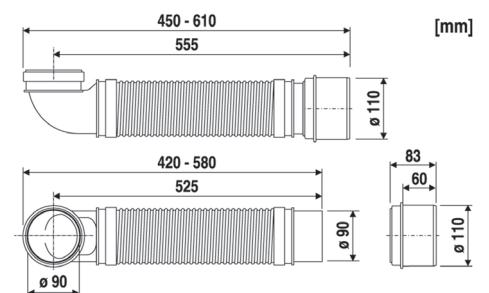

Gladde binnenzijde

Unieke eigenschap van het ABU flexibel afvoeraansluitstuk is de gladde binnenzijde en de optimale knikbestendigheid (zelfs bij buigen 90°), zodat er geen risico op verstopping bestaat.

Optimale betrouwbaarheid

Uitgebreid getest en in het bezit van testcertificaten volgens DIN 1389 (WC aansluitstukken), DIN-EN 476, 5.5 (temperatuurbestendigheid tot 95°C) en LGA (productdesign).

Maatvoering

Aan de aansluitzijde 90mm manchet en aan de afvoerszijde 90 of 110mm PE spie. Bovendien universeel passend in gestandaardiseerde closet-inbouwelementen met een minimale buisclip-diameter van 97mm en -breedte 16mm.