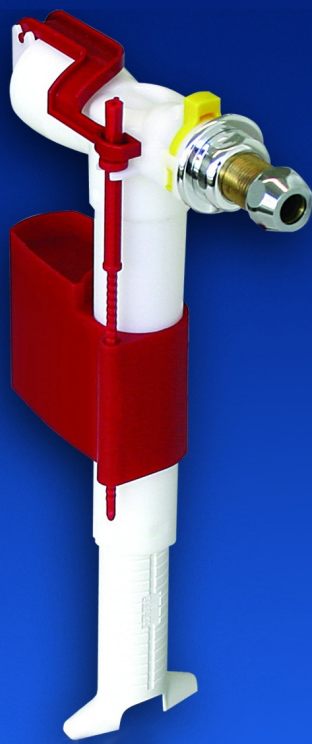

# SANIT VLOTTERKRAAN type 510

compact, geruisarm en montage vriendelijk

De universele SANIT vlotterkraan type 510 heeft een ultra compact design, is montage vriendelijk en zeer geruisarm.

#### Universeel

De SANIT vlotterkraan type 510 is geschikt voor renovatie van merendeel kunststof en keramische closetreservoirs en inbouwsystemen.

#### Productvoordelen

- hoge vulsnelheid: 9 liter per minuut bij 3 bar
- grote doorlaat: vrij van eventuele verstoppingen
- zeer geruisarm: 13 dB(A) bij 3 bar
- KIWA keur

#### Traploos instelbaar en telescopisch

De SANIT vlotterkraan type 510 heeft een traploos instelbare waterhoeveelheid en is telescopisch aanpasbaar aan de hoogte van het reservoir.