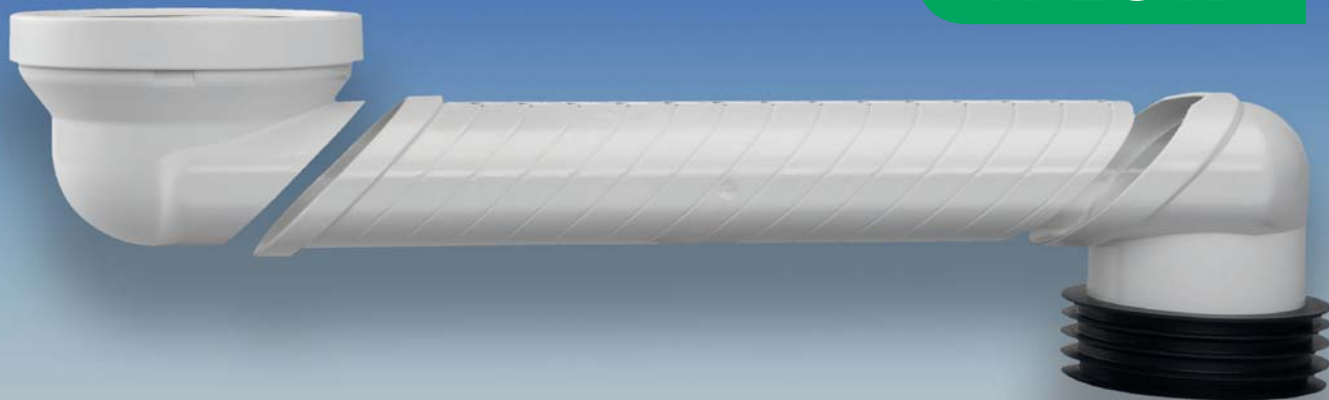

ABU UNIVERSEEL CLOSET-SPRONGSTUK

aansluiting inbouwreservoir bestaande afvoerleiding

NIEUW

Eén universele probleemoplosser: met één hulpstuk sprong mogelijk van 60 t/m 350mm. Dus altijd het goede hulpstuk bij de hand! Ideaal bij renovaties. Denk bijvoorbeeld aan ombouw van duoblok met AO aansluiting naar wandcloset.

Uniek voordeel

Met één hulpstuk sprong mogelijk van 60 t/m 350mm. Bij alternatieve producten is pas sprong mogelijk vanaf 145 mm. Of het kan niet op maat kan gezaagd worden en moet er altijd een afzonderlijk product worden besteld voor sprong 60, 90, 120 of 180mm.

Geringe inbouwdiepte

Door ovale vormgeving buis kan optimale doorstroming worden gegarandeerd met buishoogte van slechts ca. 60 mm. Scheelt aanzienlijk in hak- en breekwerk dus!

Optimale betrouwbaarheid

PVC verlijmbaar en dankzij meegeleverde eindplug mogelijk om lijmverbinding, voor definitieve installatie, te testen op waterdichtheid. Product bovendien uitvoerig getest en goedgekeurd met minimale spoelhoeveelheid van 6 liter.