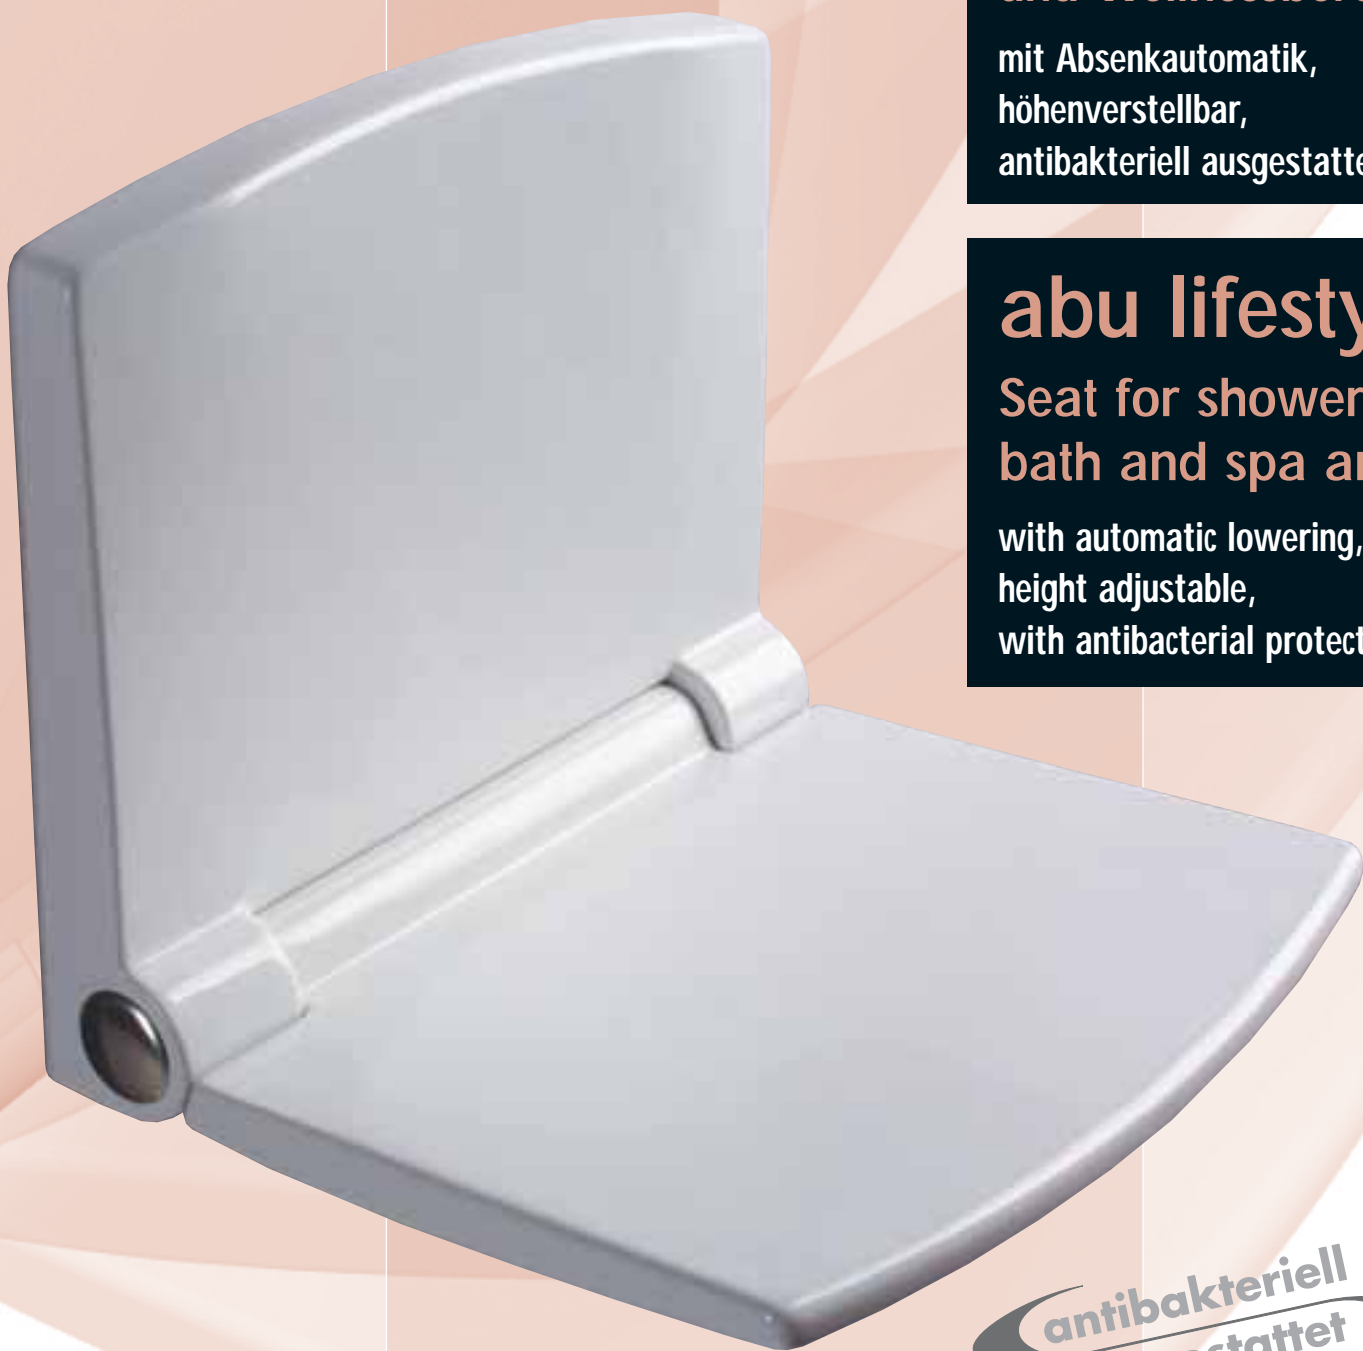

abusanitair

abu lifestyle

Sitz für Dusche, Bad
und Wellnessbereich,

mit Absenkautomatik,
höhenverstellbar,
antibakteriell ausgestattet

abu lifestyle

Seat for shower,
bath and spa area,

with automatic lowering,
height adjustable,
with antibacterial protection

antibakteriell
ausgestattet

an *OAliaxis* company

Komfort und Design

bietet dieser Sitz in Dusche und Bad. Mit seiner klaren Linienführung passt er in jedes Badezimmer.

Durch die Absenkautomatik gleitet die Sitzfläche leise in Position. Bei Bedarf kann die Sitzhöhe mit wenigen Handgriffen um 50 mm verändert werden.

Die glatten und porenfreien Oberflächen fühlen sich angenehm an und erleichtern die Reinigung.

Die große, ergonomisch geformte Sitzfläche (370x260 mm) und die Rückenlehne bieten komfortable Sicherheit.

Die Montageplatte macht den Einbau schnell und einfach.

Die verdeckte 4-Punkt-Befestigung aus Edelstahl gibt dauerhaft sicheren Halt.

Art.-Nr. 6594xx

Farben: 01 weiß alpin, 05 pergamon

This seat offers

comfort and design